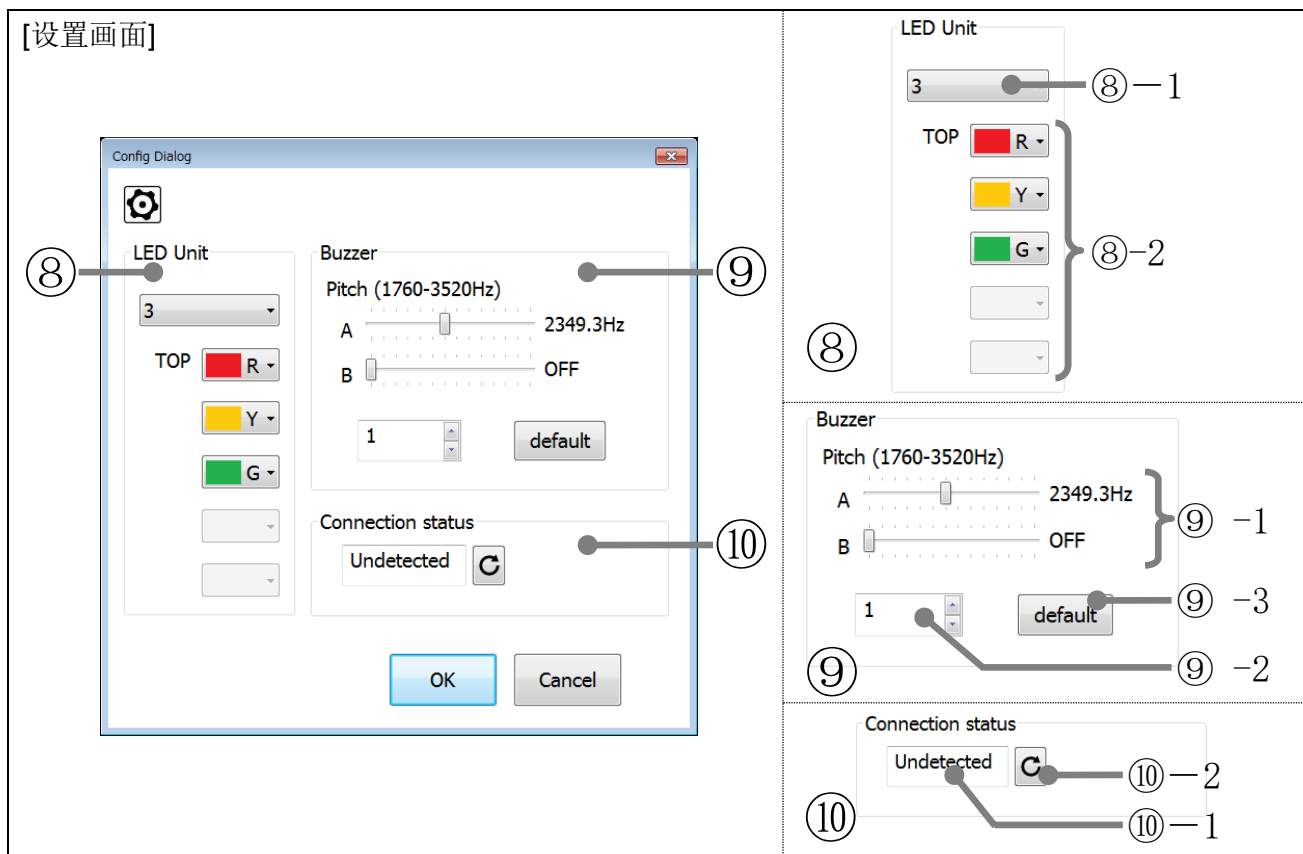

※本应用软件仅适用于 LR6-3USB□-RYG/LR6-USB□。

※请勿将本软件用于 LU7-02S-USB。可能导致 LU7-02S-USB 和主机 PC 性能下降或发生故障。

3. 控制的 LED 单元型号

控制的 LED 颜色	应对的 LED 单元型号
R (红)	LED 单元 (红): LR6-E-R(Z)
Y (黄)	LED 单元 (黄): LR6-E-Y(Z)
G (绿)	LED 单元 (绿): LR6-E-G(Z)
B (蓝)	LED 单元 (蓝): LR6-E-B(Z)
C (白)	LED 单元 (白): LR6-E-C

※LED 单元“LR6-E-RZ”、“LR6-E-YZ”、“LR6-E-GZ”、“LR6-E-BZ”可以控制，不支持多层信号灯图象。

※不支持多色 LED 单元“LR6-E-MZ”。

4. 使用方法

(1) 启动方法

- 请双击 LR-USB Demo App.exe，启动应用程序。

(2) 画面说明

[启动画面]

No.	名称	功能
①	多层信号灯图像	—
②	LED 单元控制选择	选择 LED 单元控制项目。 <ul style="list-style-type: none"> • Static : 连续亮灯 • LED pt1 : “LED 模式 1”亮灯 • LED pt2 : “LED 模式 2”亮灯 • LED pt3 : “LED 模式 3”亮灯 • LED pt4 : “LED 模式 4”亮灯
③	蜂鸣器控制选择	选择蜂鸣器单元控制项目。 <ul style="list-style-type: none"> • Buzzer pt1 : “蜂鸣器模式 1”鸣响 • Buzzer pt2 : “蜂鸣器模式 2”鸣响 • Buzzer pt3 : “蜂鸣器模式 3”鸣响 • Buzzer pt4 : “蜂鸣器模式 4”鸣响 • Continuous : 连续鸣响
④	LED 单元控制按钮	启动各 LED 单元。
⑤	蜂鸣器控制按钮 1	启动蜂鸣器。(持续动作)
⑥	蜂鸣器控制按钮 2	启动蜂鸣器。(次数动作)
⑦	设置画面按钮	显示设置画面。

No.	名称	功能
⑧	LED 单元控制设置	设置 LED 单元的数量、种类。 ⑧-1 : 设置 LED 单元的数量。(设置: 1~5) ⑧-2 : 设置 LED 单元的种类。 (设置: R/Y/G/B/C) ※无法设置多个种类相同的 LED 单元。
⑨	蜂鸣器控制设置	设置蜂鸣器的音阶和次数动作。 ⑨-1 : 分别设置音 A、B 的音阶。 (设置: OFF、1760.0Hz~3520.0Hz) ⑨-2 : 按下蜂鸣器控制按钮 2 时鸣响。 设置次数。(设置: 1~15) ⑨-3 : 将蜂鸣器控制设置返回到初始状态。
⑩	连接状态显示	显示 USB 连接状态 ⑩-1 : 显示 USB 连接状态。 Online: 连接 Undetected: 未连接 ⑩-2 : 更新 USB 连接状态显示。