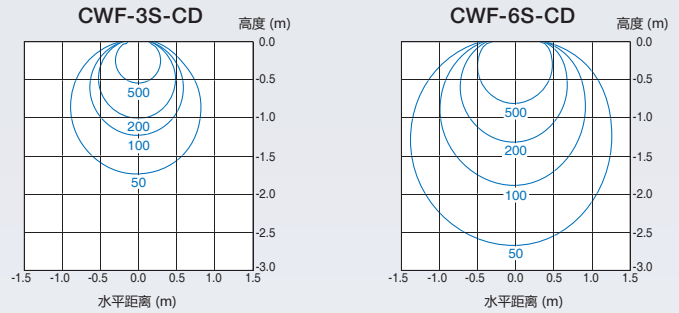

更高效地照亮您的工作空间

操作台照明

器械照明

控制柜照明

操作便利

开关

安装简单

照明亮度分布图

类型	长度	额定电压	灯色
CWF	↓	- 24	- CD

3S: 300mm **CD**: 日光色
6S: 600mm
24: 24V 直流 / UL LISTED, CE

规格

类型	CWF3S-24	CWF6S-24
色温 (typ.)	5700 K	
亮度 (typ.) (Center) 1.0m	165 lx	320 lx
通电量 (typ.)	500 lm	1000 lm
额定电压	24V 直流	
使用电压范围	21.6-26.4V 直流	
功率	5 W	10W
使用环境温度范围	- 25 °C ~ + 60 °C	
使用环境湿度范围	90% RH 或以下, 无结露	
安装位置	室内	
安装方向	任何方向	
防护等级	IP20	
重量 (误差 ±10%)	0.42 kg	0.57 kg