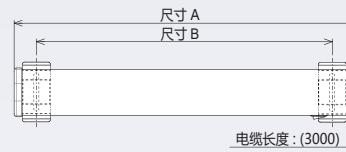

CWF-002

※ 含2颗支架螺丝

尺寸图

单位: mm

LED 照明灯

型号	尺寸 A 灯体长度	尺寸 B 支架间距
CWF3S-□-CD	300	260
CWF6S-□-CD	600	560

CWF 标准支架 (2 pcs)

如何选型