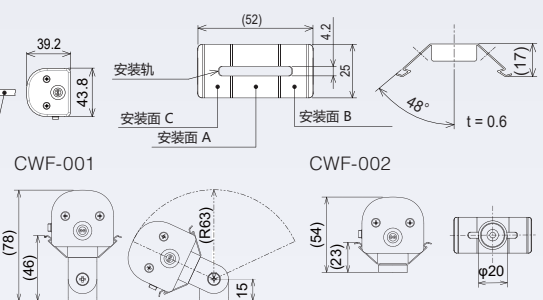

安装支架

标准 安装底座

※ 产品不包含固定用螺丝
建议扭矩: 1.5Nm

可选 旋转支架

CWF-001

可调节角度 130°

※ 包含2颗支架螺丝, 不含固定螺丝

可选 磁铁安装底座

CWF-002

※ 含2颗支架螺丝

尺寸图

单位: mm

LED 照明灯

型号	尺寸 A 灯体长度	尺寸 B 支架间距
CWF3S-□-CD	300	260
CWF6S-□-CD	600	560

CWF 标准支架 (2 pcs)

如何选型

类型	长度	额定电压	灯色
CWF	↓	- 24	- CD

3S: 300mm **CD**: 日光色
6S: 600mm
24: 24V 直流 / UL LISTED, CE

规格

类型	CWF3S-24	CWF6S-24
色温 (typ.)	5700 K	
亮度 (typ.) (Center) 1.0m	165 lx	320 lx
通电量 (typ.)	500 lm	1000 lm
额定电压	24V 直流	
使用电压范围	21.6-26.4V 直流	
功率	5 W	10W
使用环境温度范围	- 25 °C ~ + 60 °C	
使用环境湿度范围	90% RH 或以下, 无结露	
安装位置	室内	
安装方向	任何方向	
防护等级	IP20	
重量 (误差 ±10%)	0.42 kg	0.57 kg