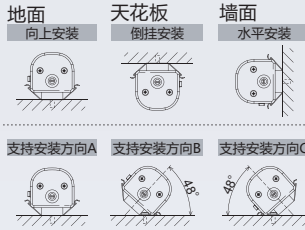

更高效地照亮您的工作空间

操作台照明

器械照明

控制柜照明

操作便利

开关

安装简单

照明亮度分布图

安装支架

标准 安装底座

※ 产品不包含固定用螺丝
建议扭矩: 1.5Nm

可选 旋转支架

CWF-001

可调节角度 130°

※ 包含2颗支架螺丝, 不含固定螺丝

可选 磁铁安装底座