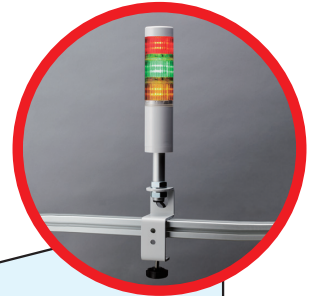

保持公共场所的社交距离

安装方便

操作简单

使用前

在人流密集的公共场所难以保证一定的社交距离。特别是在超市的收款处，大家通过地上的标识来保持与前一位排队顾客的距离。但是地上的标识不能够随时反映收款台的情况，导致收款处运转率低下

使用后

HSST套件安装方便并且操作简单。工作人员通过手边的三色按钮使对应LED模块亮灯，来当电子向导。在保证社交距离的同时又可以提高服务效率，一举两得。

产品型号：手动控制信号灯 HSST-3M2-RYG
基本参数：100-240V 交流电适配器
3按钮开关盒
安装杆以及安装支架