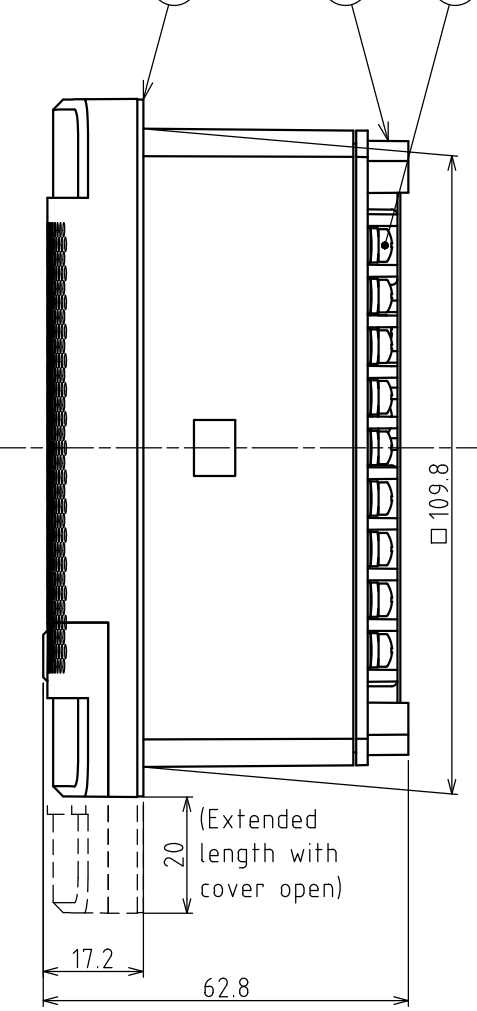

指定 公差 General tolerance	角度公差 ±[°]			寸法公差 ±[mm]							
	短辺 長さ Length of short side	~	~100	6	30	120	300	1000			
	精 f	1	0.5	0.3	0.1	中 m	0.1	0.3	0.5	0.7	1
	粗 v	3	1.5	1	0.5	粗 c	0.3	0.5	1	1.2	2

図番 Drawing No.	BK-100-W18	
改訂 Rev.	年月日 Date	改訂履歴 Revisions

9	Metal Fitting	2	Optional
8	Cross Recessed Pan Head Screw with Spring Washer	1	M3X6
7	Slot waterproof rubber	1	EPDM
6	Front cover	1	ABS
5	Terminal cover	2	PC, t=0.5
4	Terminal block	11	M3X6
3	Rear cover	1	ABS
2	Waterproof packing	1	CR, t=1.0
1	Case	1	ABS
番号 No.	部品名 Part Name	数量 Qty.	記事 Remarks

機種 Model	BK-24/100/220	特注 No. S.P.No.	-	図名 Name	Outer Dimension Drawing
品目コード Part No.	-	尺度 Scale	-	三角法 3rd Angle P.	単位 Unit mm

* Apply a voltage for the signal line. Failure to do so may be damaged to the product.