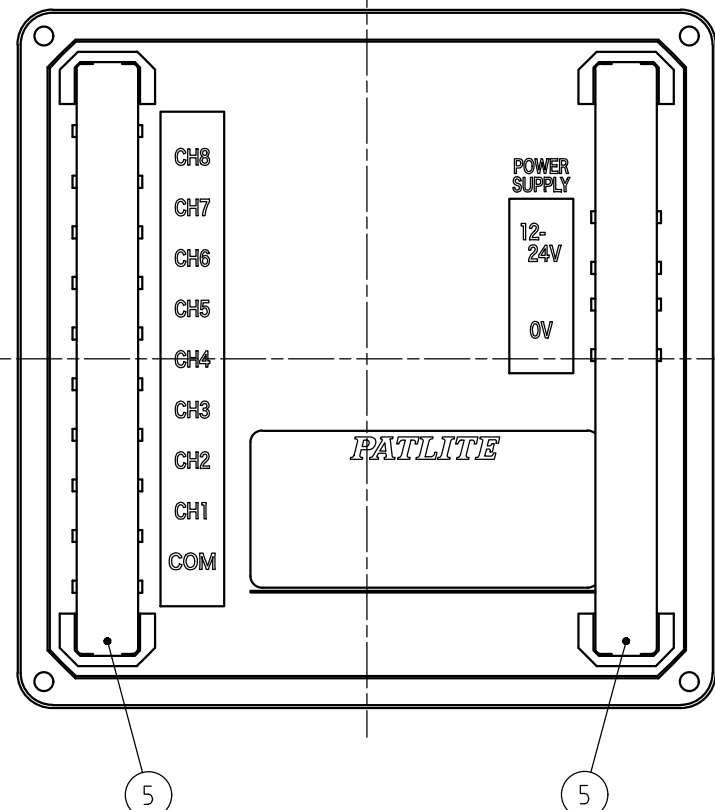

指定 公差 General tolerance	角度公差 ±[°]			寸法公差 ±[mm]							
	短辺 長さ Length of short side	~	~100	6	30	120	300	1000			
	精 f	1	0.5	0.3	0.1	中 m	0.1	0.3	0.5	0.7	1
	粗 v	3	1.5	1	0.5	粗 c	0.3	0.5	1	1.2	2

図番 Drawing No.	BK-100-W18	
改訂 Rev.	年月日 Date	改訂履歴 Revisions

9	Metal Fitting	2	Optional
8	Cross Recessed Pan Head Screw with Spring Washer	1	M3X6
7	Slot waterproof rubber	1	EPDM
6	Front cover	1	ABS
5	Terminal cover	2	PC, t=0.5
4	Terminal block	11	M3X6
3	Rear cover	1	ABS
2	Waterproof packing	1	CR, t=1.0
1	Case	1	ABS
番号 No.	部品名 Part Name	数量 Qty.	記事 Remarks

機種 Model	BK-24/100/220	特注 No. S.P.No.	-	図名 Name	Outer Dimension Drawing
品目コード Part No.	-	尺度 Scale	-	三角法 3rd Angle P.	単位 Unit mm

* Apply a voltage for the signal line. Failure to do so may be damaged to the product.