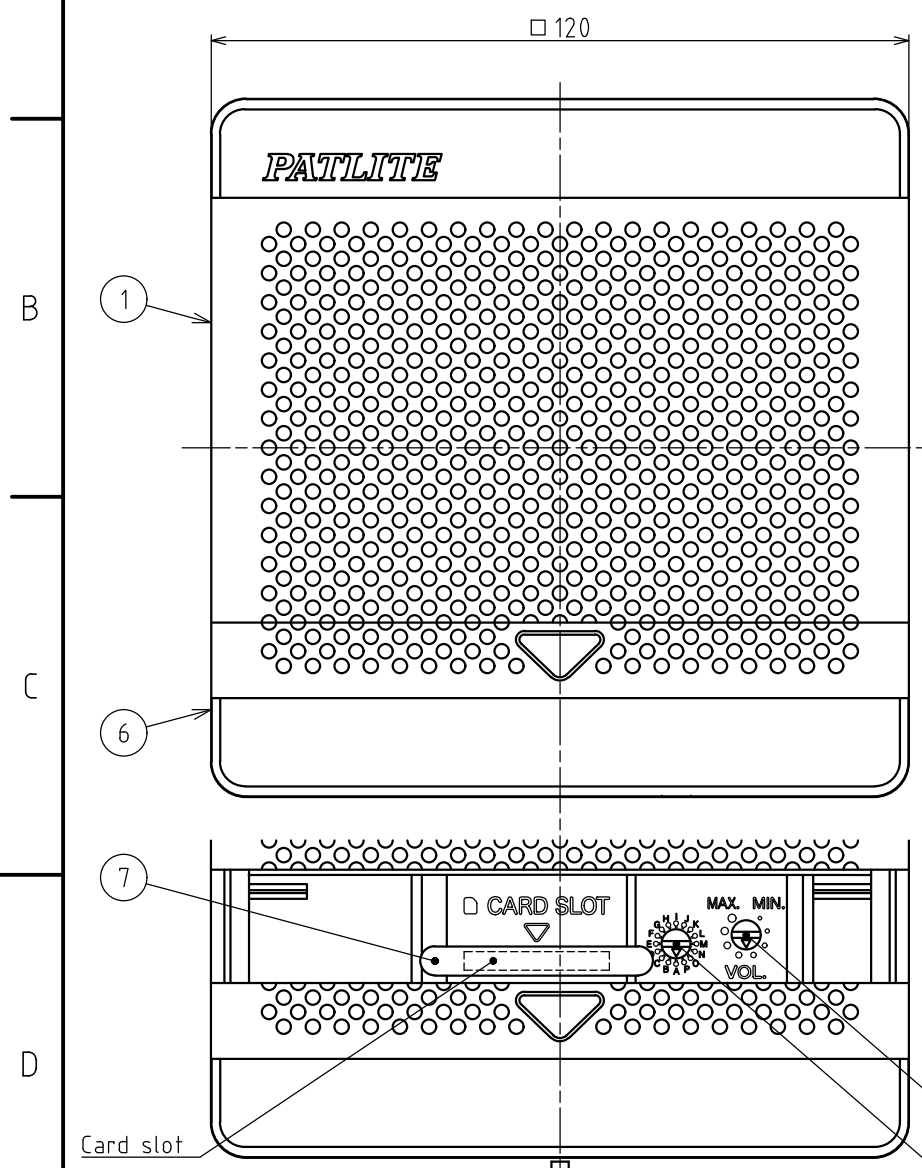

指定 公差 General tolerance	角度公差 ±[°]			寸法公差 ±[mm]							
	短辺 長さ Length of short side	~	~100	6	30	120	300	1000			
	精 f	1	0.5	0.3	0.1	中 m	0.1	0.3	0.5	0.7	1
	粗 v	3	1.5	1	0.5	粗 c	0.3	0.5	1	1.2	2

図番 Drawing No.	BK-100-W18	
改訂 Rev.	年月日 Date	改訂履歴 Revisions

9	Metal Fitting	2	Optional
8	Cross Recessed Pan Head Screw with Spring Washer	1	M3X6
7	Slot waterproof rubber	1	EPDM
6	Front cover	1	ABS
5	Terminal cover	2	PC, t=0.5
4	Terminal block	11	M3X6
3	Rear cover	1	ABS
2	Waterproof packing	1	CR, t=1.0
1	Case	1	ABS
番号 No.	部品名 Part Name	数量 Qty.	記事 Remarks

機種 Model	BK-24/100/220	特注 No. S.P.No.	-	図名 Name	Outer Dimension Drawing
品目コード Part No.	-	尺度 Scale	-	三角法 3rd Angle P.	単位 Unit mm

* Apply a voltage for the signal line. Failure to do so may be damaged to the product.