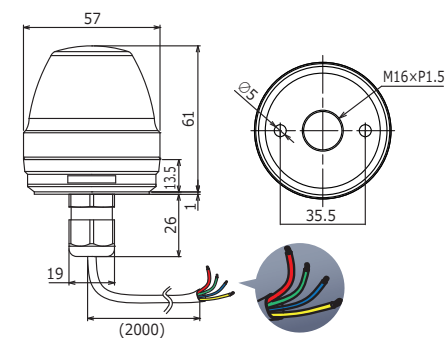

耐久性强

全系列防护等级IP66/67, 即使在含有水分和灰尘的环境下也可以安心使用。

规格 / 外观尺寸 (单位: mm)

接线图

- | 信号线颜色 | LED 颜色 |
|----------------|--------|
| ● 红色 | ■ 红色 |
| ● 绿色 | ■ 绿色 |
| ● 蓝色 | ■ 蓝色 |
| ● 红色 / 绿色 | ■ 黄色 |
| ● 蓝色 / 绿色 | ■ 天蓝色 |
| ● 红色 / 蓝色 | ■ 紫色 |
| ● 红色 / 绿色 / 蓝色 | ■ 白色 |