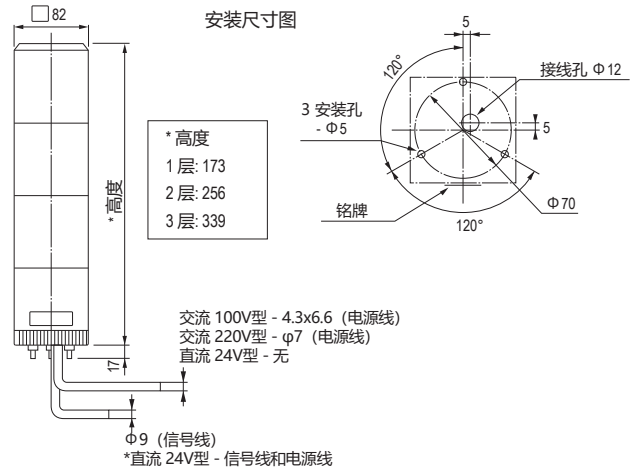

# KES

生産終了  
Production end

- 80 mm
- IP23
- 安装环境  
室内/室外
- 安装方向  
直立
- 使用温度范围  
-30℃~+60℃
- 红, 黄, 绿, 蓝
- 电机旋转
- 85dB
- 1种蜂鸣器类型

KES型 KESB型 (带蜂鸣器)

### 尺寸 (mm)