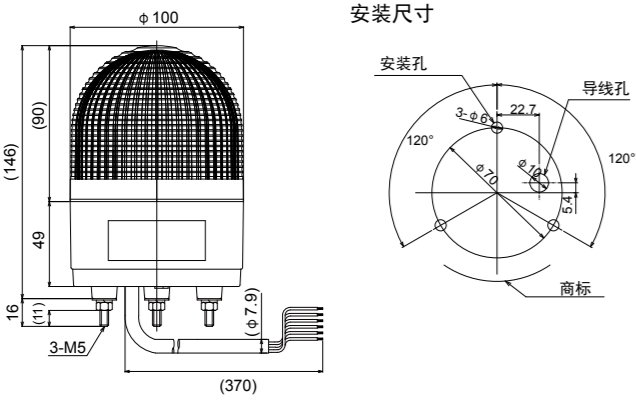

### 小型多功能LED圆顶灯 可选择内置的三种不同闪烁方式

- 闪烁方式：模拟旋转，闪烁，爆闪。
- 采用LED紧固电子板设计，防振能力强，经久耐用。
- 安装方式 室内：适合各种位置和方向的安装。  
室外：仅限直立安装。
- 可选择LED颜色：红色，黄色，绿色，蓝色。
- 附带SZ-200A橡胶垫圈后防护等级可达IP55。

### 尺寸图 单位: mm