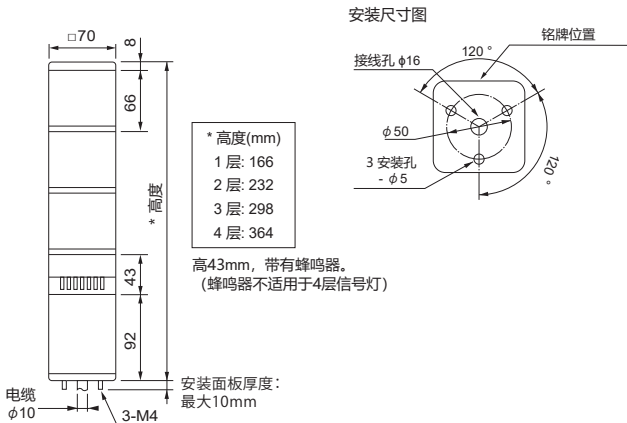

多层方形旋转
信号灯

可录音报警器/
MP3可录制报警器

吉光一体报警器

LED照明灯

配件

尺寸 (mm)

选购件

有关详细信息, 请参阅 P. 95 至 P. 100