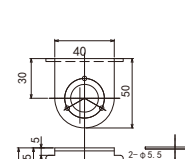

## AR-078 尺寸图 (单位: mm)

侧面安装支架

样板

3/4NPT 安装支架

侧面安装支架

## 尺寸图 (单位: mm)

侧面安装支架

侧面安装支架