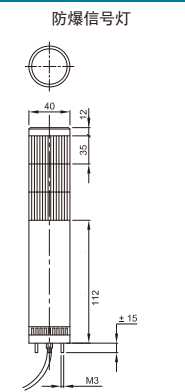

防爆多层信号灯  
**AR-078**  
Φ 60mm

3/4寸 NPT  
※3/4 寸NPT安装底座同时发售

侧面安装支架

## AR-070 尺寸图 (单位: mm)

侧面安装支架

样板

1/2NPT 安装支架