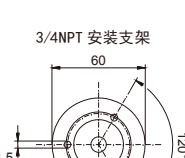

## 如何选型

## AR-078 尺寸图 (单位: mm)

侧面安装支架

样板

3/4NPT 安装支架