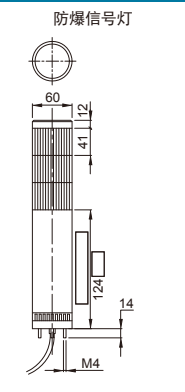

## AR-070 尺寸图 (单位: mm)

侧面安装支架

样板

1/2NPT 安装支架

## 接线图 (AR-070 和 AR-078)

## AR-078 尺寸图 (单位: mm)

侧面安装支架

样板

3/4NPT 安装支架