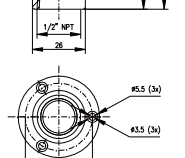

## AR-070 尺寸图 (单位: mm)

侧面安装支架

样板

1/2NPT 安装支架