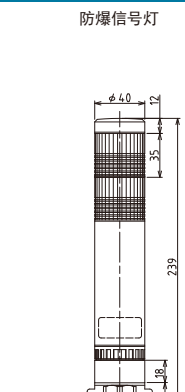

## AR-078 尺寸图 (单位: mm)

侧面安装支架

样板

3/4NPT 安装支架

## 尺寸图 (单位: mm)

侧面安装支架

侧面安装支架