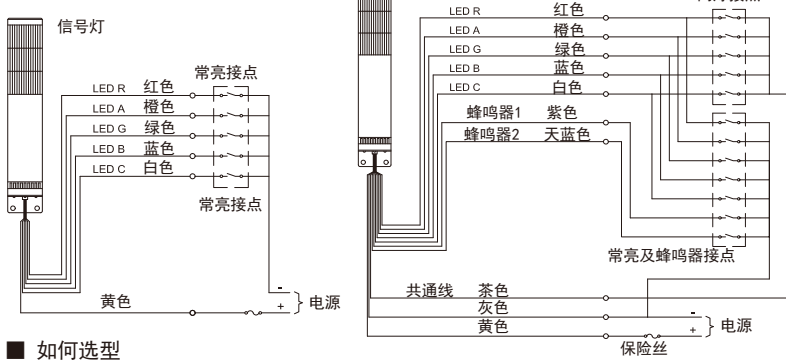

AR-070/AR-078 系列 防爆多层信号灯

CE II 3GD Ex nA IIC T4 Gc, Ex tc IIIC T85°C Dc IP65 94/9/EC (ATEX) EN 60079-0, EN 60079-15, EN 60079-31

生産終了
Production end

防爆多层信号灯
AR-070
Φ 40mm

- 可在含有易燃气体和粉尘的环境中使用。
- 可在 2 区和 22 区使用。
- 拥有CE 认证和 ATEX 指令。
- 派特莱特有的混合棱镜切割灯罩，消除了可能存在的视觉盲点，大大提高了远距离的可视性。
- 利用双反射构造加强 LED 光的传播，利用最少的 LED 产生鲜明的彩色识别效果。
- 可发出信号灯的颜色：红色，黄色，绿色，蓝色，白色
- 选购件：1/2NPT 安装支架 (AR-070)
- 选购件：3/4NPT 安装支架 (AR-078)
- 内置蜂鸣器：提供两种不同的报警音，
- LED 类型：常亮，闪烁。
- 防护等级：IP65。
- 安装方法：壁挂式安装，直接安装。

防爆多层信号灯
AR-078
Φ 60mm

AR-070 尺寸图 (单位: mm)

规格

防爆等级	CE Ex II 3GD Ex nA IIC T4 Gc, Ex tc IIIC T85°C Dc IP65
CE认证	EN 60079-0, EN 60079-15, EN 60079-31
认证声明	EC认证声明
使用温度范围	-30°C~+60°C
防护等级	IP65 EN 60529
材质	AR-070: ABS树脂 AR-078: ABS树脂 强化型聚酯玻璃纤维
光源	双反射镜结构构成的LED
蜂鸣器类型	提供两种不同报警音, 音量85dB (在1米处)
额定电压	24V AC/DC
安装位置	任何位置
LED模块颜色	红色, 黄色, 绿色, 蓝色, 白色
导线规格	Φ 8 mm 长3米

额定电流			
LED		蜂鸣器	
信号线电流		信号线电流	突入电流
红色, 黄色	绿色, 蓝色, 白色	约 40mA	约 250mA
约 30mA	约 25mA		

接线图 (AR-070 和 AR-078)