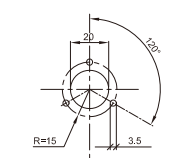

## AR-070 尺寸图 (单位: mm)

侧面安装支架

样板

1/2NPT 安装支架