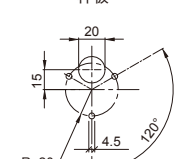

## 如何选型

## AR-078 尺寸图 (单位: mm)

侧面安装支架

样板

3/4NPT 安装支架