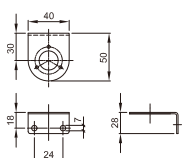

## AR-070 尺寸图 (单位: mm)

侧面安装支架

样板

1/2NPT 安装支架

## 尺寸图 (单位: mm)

侧面安装支架

侧面安装支架