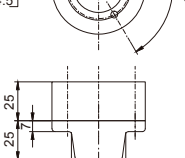

## AR-078 尺寸图 (单位: mm)

侧面安装支架

样板

3/4NPT 安装支架