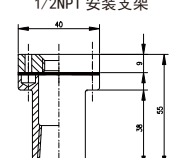

## AR-070 尺寸图 (单位: mm)

侧面安装支架

样板

1/2NPT 安装支架