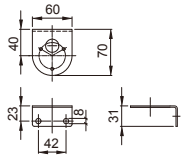

## 接线图 (AR-070 和 AR-078)

## AR-078 尺寸图 (单位: mm)

侧面安装支架

样板

3/4NPT 安装支架