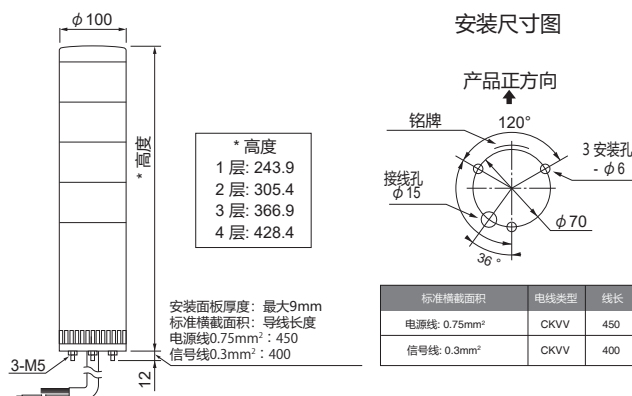

多层信号灯

LGE

生産終了
Production endLGE类型:常亮
LGE-FB类型:常亮, 闪烁/蜂鸣器

型号配置

LGE-402FB-RYGB

① ② ③ ④

①层数 1 = 1层 2 = 2层 3 = 3层 4 = 4层	②额定电压 02 = 直流/交流 24V 10 = 交流 100V 20 = 交流 220V	③闪烁/蜂鸣器 空白=不闪烁, 无蜂鸣器 FB = 闪烁, 有蜂鸣器 ④LED颜色 R = 红色 B = 蓝色 Y = 黄色 C = 透明 G = 绿色 (从上到下)
---	---	--

尺寸 (mm)

产品列表

无蜂鸣器				
产品型号	额定电压	层数	功耗	重量
LGE-102	交流 / 直流 24V	1	2.0W	0.4kg
LGE-202		2	4.0W	0.6kg
LGE-302		3	6.0W	0.8kg
LGE-402		4	8.0W	0.9kg
LGE-110	交流 100V	1	5.2W	1.0kg
LGE-210		2	7.7W	1.2kg
LGE-310		3	10.2W	1.4kg
LGE-410		4	12.7W	1.5kg
LGE-120	交流 220~240V	1	5.2W	1.0kg
LGE-220		2	7.7W	1.2kg
LGE-320		3	10.2W	1.4kg
LGE-420		4	12.7W	1.5kg