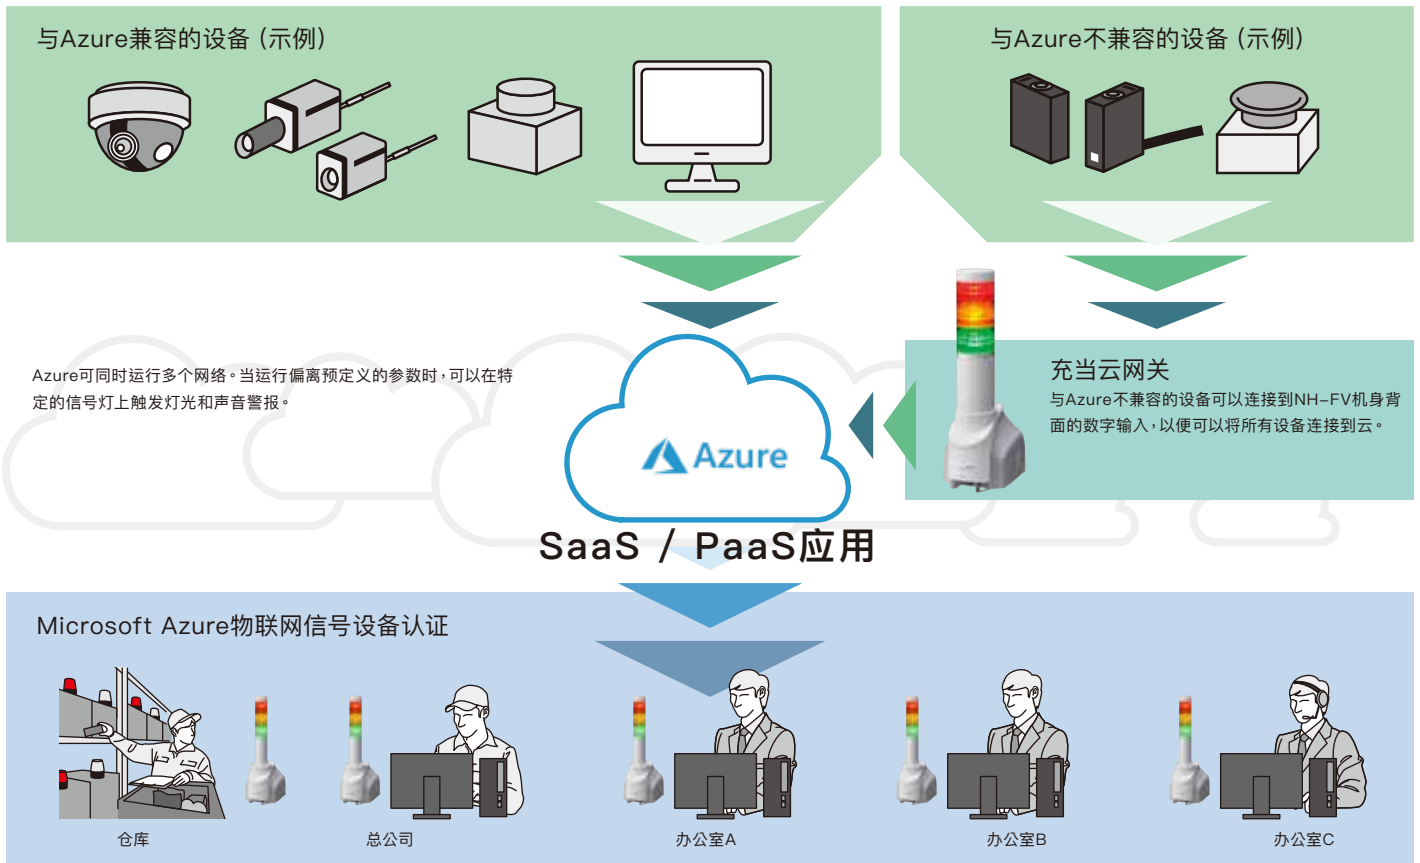

新发售

云应用监控信号灯

无需外部设备或网关即可直接连接到Azure云服务

Microsoft
Azure

Certified

NHP-3FV2W

NHL-3FV2W

轻松设置设备

- NH-3FV2W上的数字输入允许用户连接与云不兼容的设备。
- Azure设备模板允许用户轻松配置用户特定的参数和NH-3FV2W的其他属性。

可靠且可访问

- Azure IoT Central是一个高度安全的平台，可实现远程设备管理和数据收集。

φ40

φ60

88dB
(at 1m)

MP3

无缝的Azure集成